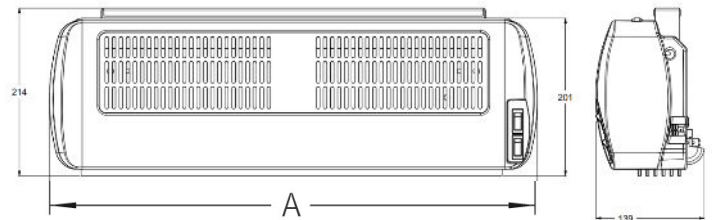

### Afmetingen

<b>Material Code</b>	<b>D40001830</b>
<b>Model</b>	<b>AC3W</b>
EAN	5011139089571
Output (kW)	1.3/3.0
Hoogte (mm)	214
Breedte A (mm)	624
Diepte (mm)	139
Gewicht (kg)	5.1
Luchtsnelheid	6.2m/s
Geluid dB(A)	50.5
<b>Verpakking Details</b>	
Hoogte (mm)	260
Breedte (mm)	655
Diepte (mm)	180
Verpakt gewicht (kg)	5.7
Ti	7
Hi	10
Pallet hoeveelheid (2.4m hoog)	70