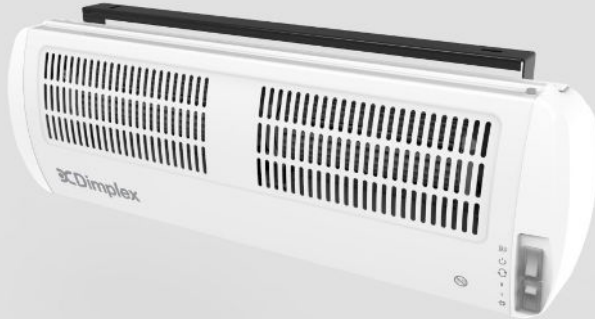

## AC3W Luchtgordijn

### Technische Details

<b>Bediening</b>	<ul style="list-style-type: none"> <li>• Verplichte ingebruikname via de ConfigR-app na installatie.</li> <li>• Eenvoudige tuimelschakelaars: één voor modusselectie (stand-by, handmatig, schema/auto) en één voor alleen ventilator, halve warmte en volle warmte.</li> <li>• Extra instellingen via de ConfigR-app, waaronder temperatuurregeling, 7-daagse timer, vooruit-timer en boostfunctie.</li> <li>• Digitaal geregelde, nauwkeurige elektronische thermostaat, instelbaar (7–32°C) via de app</li> </ul>
<b>Constructie</b>	Stalen frontpaneel met poedercoating
<b>Kabel</b>	Geen
<b>Installatie</b>	Inclusief wandbeugel
<b>Veiligheid</b>	Twee resetbare beveiligingsuitschakelingen
<b>Geheugenbackup</b>	<p>Supercondensator (3–4 dagen), slaat alleen tijd en datum op.</p> <p>Bij volledige stroomuitval in auto-modus moet de tijd via de app opnieuw worden ingesteld.</p>
<b>IP Rating</b>	IP21
<b>Kleur/afwerking</b>	Verkeerswit (RAL9016)

### Product Omschrijving

Ontworpen voor installatie boven winkel-, kantoor- en kleine commerciële deuropeningen levert het Dimplex AC luchtgordijn krachtige, gerichte warmte. Ideaal om comfort te behouden terwijl ingangen open blijven, helpt het een uitnodigende omgeving te creëren die bezoekers aantrekt en open-voor-business situaties ondersteunt.