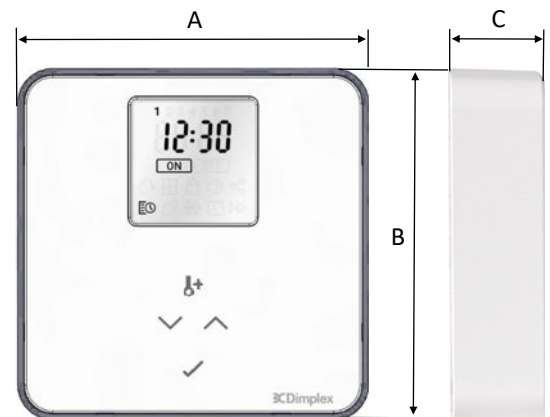

Dimplex Wall Controller (DWC)

Technische aspecten

Bediening	Elektronische bediening, nauwkeurig tot (circa. 0,2 °C). Instelbereik (7-26 °C). Continue verwarmingsmodi: Handmatig. Extra modi: boost.
Interface	Display met 4 aanraakknoppen. <ul style="list-style-type: none"> • Boost: tijdelijk verhogen van de verwarming buiten de verwarmingsperiode. • Omhoog en omlaag: Om de temperatuur te verstellen. • Vinkje: Om de veranderingen te bevestigen.
Funcities: *In te stellen via de Configr-App*	Bluetooth-signaal naar de paneelverwarmer. Handmatige modus en realtimeklok (RTC) weergeven. * Programmeren: 7-daagse / 4-daagse tijdsperiodes / Teruglooptijd / Vergrendeling / Adaptieve start / Open raam detectie.
Display	Niet-verlicht LCD-scherm met audio-standby energiebesparende slaapmodus.
Materiaal	Witte kunststof gegoten behuizing en achterplaat.
Installatie	De wand controller vereist 2 kleine schroeven met geschikte muur-bevestigingen.
IP-waarde	IP: 20
Batterij Vereisten	2 x AA-batterijen meegeleverd met de controller. Let op: er is geen batterijniveau-indicator of batterij-back-up, dus de controller moet regelmatig worden gecontroleerd en onderhouden.

Afmetingen

Product- en Artikelnummer

065698

DWC

Breedte A (mm)	100
Hoogte B (mm)	100
Diepte C (mm)	27
Gewicht exclusief batterij (kg)	0.115
Gewicht inclusief batterij (kg)	0.16

Verpakkingsdetails

Verpakkingsbreedte (mm)	118
Verpakkingshoogte (mm)	118
Verpakkingsdiepte (mm)	32
Verpakkingsgewicht (kg)	0.2