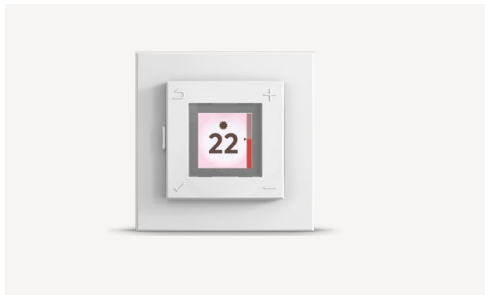

Smart Climate THERMOSTAAT DTB 2R
Integratie in het Smart Climate System
via de temperatuurregelaar DTB 2R
(niet inbegrepen in set)
Art.-Nr. D378280

	IRM 320 W	IRM 650 W	IRM 800 W	IRM 1000 W
Art.-Nr.	D378700	D378710	D378720	D380260
Kleur	wit¹	wit¹	wit¹	wit¹
Verwarmings capaciteit (W)	320	660	800	1000
Aansluitspanning	1/N/PE - 230V, 50 Hz	1/N/PE - 230V, 50 Hz	1/N/PE - 230V, 50 Hz	1/N/PE - 230V, 50 Hz
Veiligheidsklasse	I	I	I	I
Beschermingsklasse	IP X4	IP X4	IP X4	IP X4
B x H x D (mm)	620 x 620 x 24	620 x 1220 x 24	620 x 1520 x 24	770 x 1520 x 24
Gewicht (kg)	8,0	14,0	17,0	21,0

¹ gelijk aan RAL 9016